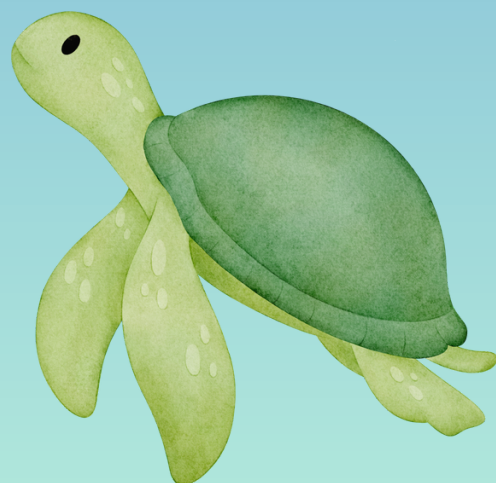

海洋プラスチック
もんだいは
川から海に流れて
海の生き物に
影響が起こる

クリエイター：ゆきな